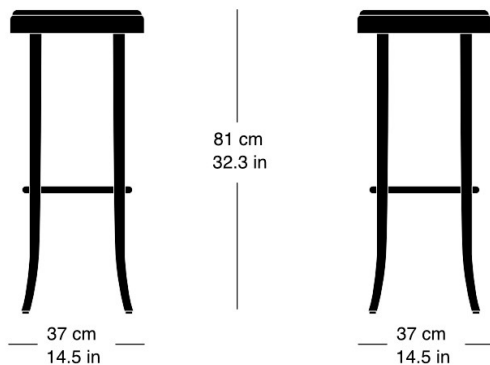

Masse / mesure / measure

Gewicht / ponds / weight 4.0 kg 8.0 lb

Polsterung / rembourrage / upholstery ja / oui / yes