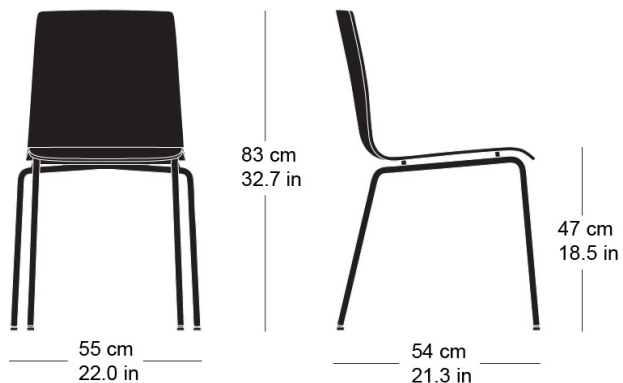

Annette Gigon, Mike Guyer und Hannes Wettstein, 2005  
Moulded plywood seat shell, chrome-plated metal frame,  
stackable, optional row connector  
W55, D54, H83, SH47

## Masse / mesure / measure

Gewicht / ponds / weight 5.1 kg 10.2 lb

Reihenverbindung /  
accouplement / mating system ja / oui / yes

Stapelung / empilage / stacking 8 Stühle / chaises / chairs

**ggw 8-100**