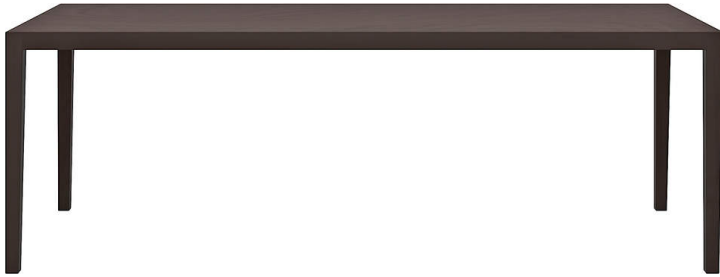

mi t-1610

Waeber/Dickenmann, 2011

4-Fusstisch, Tischblatt aus Sperrholz furniert (Buche in Schälfurnier), belegt mit Kunstharzplatten oder Linoleum.
Tischuntergestell in Massivholz, Tischunterkante: 68.5cm
Tischhöhe: 74cm

Waeber/Dickenmann, 2011

Table à 4 pieds, plateau en multiplis plaqué bois (placage déroulé de hêtre), recouvert d'aggloméré plaqué stratifié ou de lino, châssis de table en bois massif, bord inférieur de la table: 68.5cm

Hauteur de table: 74cm

Waeber/Dickenmann, 2011

4-legged table, table top made of veneered plywood (beech rotary-cut veneer), covered with synthetic resin panels or linoleum. Table base frame in solid wood, table lower edge: 68.5cm.