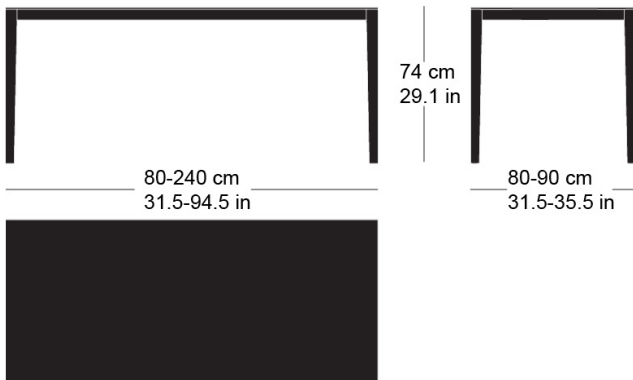

mi t-1610

Waeber/Dickenmann, 2011

4-Fusstisch, Tischblatt aus Sperrholz furniert (Buche in Schälfurnier), belegt mit Kunstharzplatten oder Linoleum.
Tischuntergestell in Massivholz, Tischunterkante: 68.5cm
Tischhöhe: 74cm

Waeber/Dickenmann, 2011

Table à 4 pieds, plateau en bois en contreplaqué multiplis (placage déroulé en bois de hêtre), revêtement stratifié ou linoléum, châssis de table en bois massif, bord inférieur de la table 68.5cm, hauteur de table 74cm.

Waeber/Dickenmann, 2011

4-legged table, table top made of veneered plywood (beech rotary-cut veneer), covered with synthetic resin panels or linoleum. Table base frame in solid wood, table lower edge: 68.5cm.

Table height: 74cm

Technische Angaben / specifications / specifications

Masse / mesure / measure

Gleiter justierbar / patins
réglables / adjustable glides

ja / oui / yes

mi t-1610

Holzarten / types de bois / types of wood