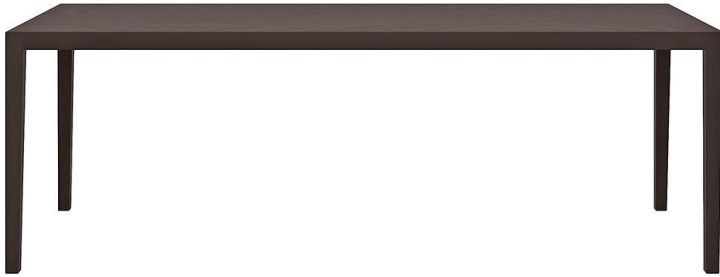

mi t-1610

Waeber/Dickenmann, 2011

4-Fusstisch, Tischblatt aus Sperrholz furniert (Buche in Schälfurnier), belegt mit Kunstharzplatten oder Linoleum.
Tischuntergestell in Massivholz, Tischunterkante: 68.5cm
Tischhöhe: 74cm

Waeber/Dickenmann, 2011

Table à 4 pieds, plateau en bois en contreplaqué multiplis (placage déroulé en bois de hêtre), revêtement stratifié ou linoléum, châssis de table en bois massif, bord inférieur de la table 68.5cm, hauteur de table 74cm.

Waeber/Dickenmann, 2011

4-legged table, table top made of veneered plywood (beech rotary-cut veneer), covered with synthetic resin panels or linoleum. Table base frame in solid wood, table lower edge: 68.5cm.