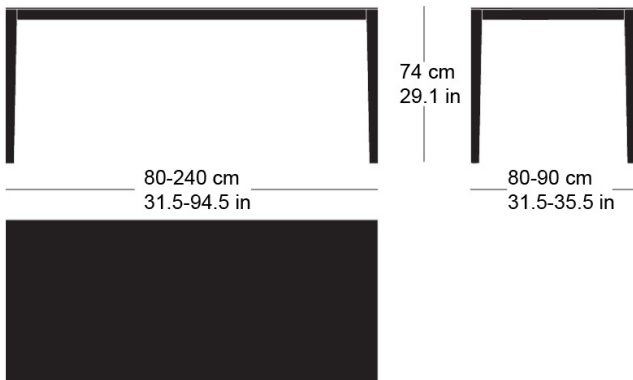

mi t-1610

Waeber/Dickenmann, 2011

4-Fusstisch, Tischblatt aus Sperrholz furniert (Buche in Schälfurnier), belegt mit Kunstharzplatten oder Linoleum.
Tischuntergestell in Massivholz, Tischunterkante: 68.5cm
Tischhöhe: 74cm

Waeber/Dickenmann, 2011

Table à 4 pieds, plateau en multiplis plaqué bois (placage déroulé de hêtre), recouvert d'aggloméré plaqué stratifié ou de lino, châssis de table en bois massif, bord inférieur de la table: 68.5cm

Hauteur de table: 74cm

Waeber/Dickenmann, 2011

4-legged table, table top made of veneered plywood (beech rotary-cut veneer), covered with synthetic resin panels or linoleum. Table base frame in solid wood, table lower edge: 68.5cm.

Table height: 74cm

Technische Angaben / specifications / specifications

Masse / mesure / measure

Gleiter justierbar / patins
réglables / adjustable glides

ja / oui / yes

mi t-1610

Holzarten / types de bois / types of wood