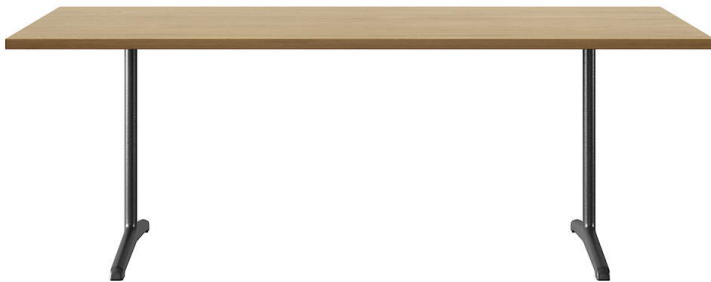

**delta t-1670**

Werkentwurf, 1932

Tischblatt und Kanten nach Mass in Massivholz, Füsse aus Gusseisen anthrazit lackiert, verstellbare Boden-Gleiter, Tischblatt mit Gratleisten, 30mm stark, Fussbreite: 63cm  
Tischhöhe: 73cm

Werkentwurf, 1932

Plateau et contours de table en bois massif, sur mesure, pieds en fonte laqués anthracite, patins réglables, plateau de table avec profilés d'arrêt, épaisseur 30mm, largeur des pieds 63cm, hauteur de table 73cm.

Werkentwurf, 1932

Table top and edges made to measure in solid wood, cast iron legs with anthracite painted finish, adjustable floor sliders, table top with dovetail battens, 30mm thick, leg width: 63cm  
Table height: 73cm

## Technische Angaben / specifications / specifications

Masse / mesure / measure

73 cm  
28.7 inGleiter justierbar / patins  
réglables / adjustable glides

ja / oui / yes

**delta t-1670**