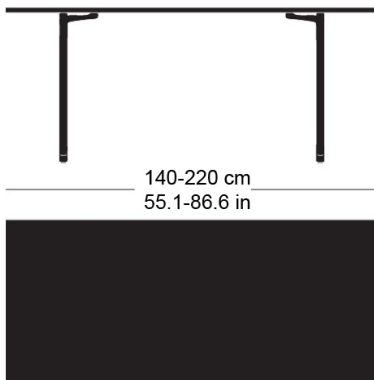

**delta t-1670**

Werkentwurf, 1932

Tischblatt und Kanten nach Mass in Massivholz, Füsse aus Gusseisen anthrazit lackiert, verstellbare Boden-Gleiter, Tischblatt mit Gratleisten, 30mm stark, Fussbreite: 63cm  
Tischhöhe: 73cm

Werkentwurf, 1932

Plateau et contours de table en bois massif, sur mesure, pieds en fonte laqués anthracite, patins réglables, plateau de table avec profilés d'arrêt, épaisseur 30mm, largeur des pieds 63cm, hauteur de table 73cm.

Werkentwurf, 1932

Table top and edges made to measure in solid wood, cast iron legs with anthracite painted finish, adjustable floor sliders, table top with dovetail battens, 30mm thick, leg width: 63cm  
Table height: 73cm

## Technische Angaben / specifications / specifications

Masse / mesure / measure

73 cm  
28.7 inGleiter justierbar / patins  
réglables / adjustable glides

ja / oui / yes

**delta t-1670**