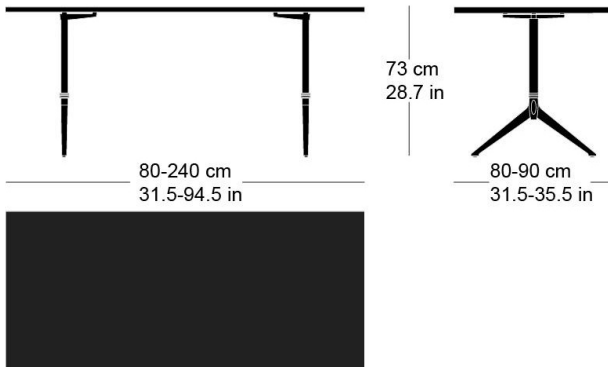

epoc t-1005

Werkentwurf, 1932

Tischblatt und Kanten nach Mass in Massivholz, Füsse aus Gusseisen anthrazit lackiert und mit Original-Schriftzug versehen, verstellbare Boden-Gleiter, Tischblatt mit Gratleisten, 30mm stark, Fussbreite: 55cm
Tischhöhe: 73cm

Werkentwurf, 1932

Plateau et contours de table en bois massif, sur mesure, pieds en fonte laqués anthracite avec lettrage original, patins réglables, plateau avec profilés d'arrêt, épaisseur 30mm, largeur des pieds 55cm, hauteur de table 73cm.

Werkentwurf, 1932

Table top and edges made to measure in solid wood, cast iron legs with anthracite painted finish with original lettering, adjustable floor sliders, table top with dovetail battens, 30mm thick, leg width: 55cm
Table height: 73cm

Varianten / variantes / variants

epoc
t-1006repoc
t-1006q

Technische Angaben / specifications / specifications

Masse / mesure / measure

Gleiter justierbar / patins
réglables / adjustable glides

ja / oui / yes