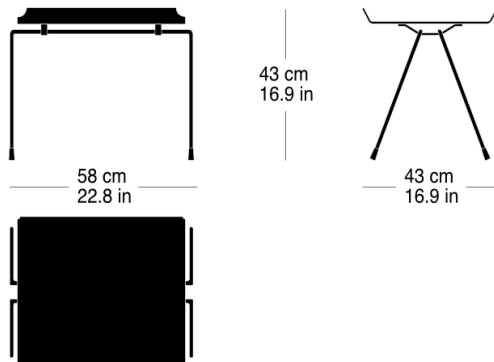

stapeltischchen t-7030

Hans Bellmann, 1954

Beistelltisch Formsperrholz, Metallgestell schwarz matt,
stapelbar. Länge: 58cm; Breite: 43cm;
Tischhöhe: 43cm

Hans Bellmann, 1954

Table d'appoint en contreplaqué moulé, support
métallique noir mat, empilable. Longueur 58cm, largeur
43cm, hauteur de table 43cm.

Hans Bellmann, 1954

Moulded plywood side table, black matte metal frame,
easy to stack. Longueur: 58cm; Largeur: 43cm;
Table height: 43cm

Technische Angaben / specifications / specifications

Masse / mesure / measure

Gewicht / ponds / weight

4.3 kg 8.6 lb

Gleiter / patins / glides

Kunststoff / plastique /
plastic

stapeltischchen t-7030

Holzarten / types de bois / types of wood

Schwarznuss natur HG 560
Natural black walnut HG 560
Noyer noir naturel HG 560