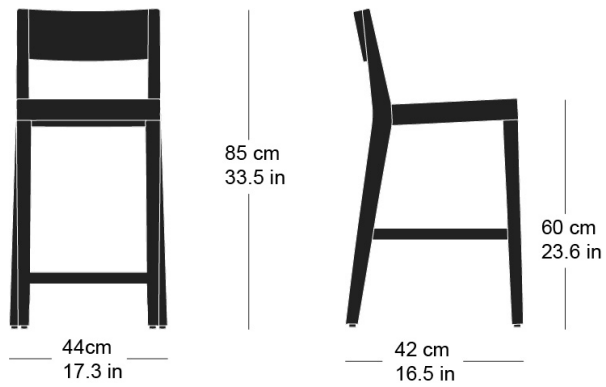

Hannes Wettstein, 2004

Upholstered seat, rear legs and back solid bentwood
W45, D42, H84, SH60

Varianten / variantes / variants

miro
11-300

miro
11-400

miro
11-403

miro
6-400

miro
6-400a

miro
6-403

miro
6-403a

miro
6-406

miro
6-406a

miro
11-560

miro
11-580

miro hocker 11-303

Technische Angaben / specifications / specifications

Masse / mesure / measure

Gewicht / ponds / weight 4.8 kg 9.6 lb

Polsterung / rembourrage /
upholstery ja / qui / yes

miro hocker 11-303

Holzarten / types de bois / types of wood

Belag / revêtement / surface