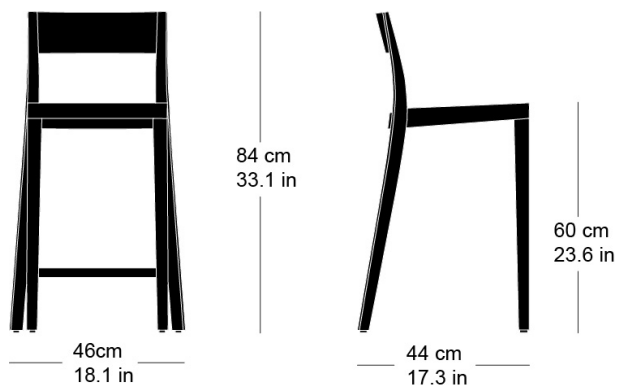

lyra hocker 11-663

Hannes Wettstein, 2007

Sitz gepolstert, Hinterfüsse und Rücken massiv gebogen
B46, T44, H84, SH60

Hannes Wettstein, 2007

Assise rembourré, dossier et pieds arrière en bois massif
cintré

L46, P44, H84, HAss60

Hannes Wettstein, 2007

Upholstered seat, rear legs and back solid bentwood
W46, D44, H84, SH60

Varianten / variantes / variants

Technische Angaben / specifications / specifications

Masse / mesure / measure

Gewicht / ponds / weight 4.5 kg 9.0 lb

Polsterung / rembourrage /
upholstery ja / qui / yes

lyra hocker 11-663

Holzarten / types de bois / types of wood

Buche natur	HG 520
Natural beech	HG 520
Hêtre naturel	HG 520