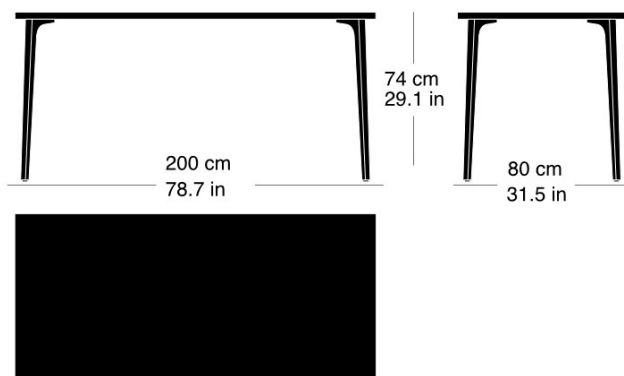

Moritz Schlatter, 2017

Table avec 4 pieds en fonte, support laqué anthracite avec lettrage original, patins réglables, plateau de table en bois massif de 30mm d'épaisseur avec profilés d'arrêt, épaisseur 30mm, hauteur de table 74cm

Moritz Schlatter, 2017

Table with 4 cast iron legs, anthracite painted finish with original lettering, adjustable sliders, table top in solid wood with dovetail battens Corner radius 8cm narrow side basket arch shaped with dovetail battens, 30mm thick table height: 74cm

Varianten / variantes / variants

podia
t-1802

podia
t-1804r

podia
t-1804q

podia
t-1806

Technische Angaben / specifications / specifications

Masse / mesure / measure

podia t-1802B