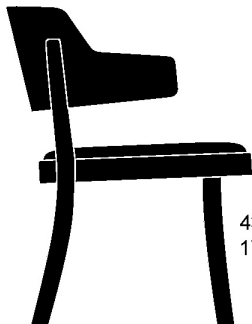

Frédéric Dedelley, 2019
Upholstered seat, moulded plywood back, rear legs and
seat frame solid bentwood
W61, D60, H76, SH43.5

Varianten / variantes / variants

seley
1-425

seley
12-423

seley
17-423

seley
17-425

seley
16-423

seley
1-460

seley
1-463

seley
1-465

Technische Angaben / specifications / specifications

Masse / mesure / measure

61 cm
24 in

76 cm
30 in

60 cm
23.6 in

43.5 cm
17.1 in

Gewicht / ponds / weight

7.3 kg 14.6 lb

seley 1-423

Holzarten / types de bois / types of wood

Buche natur	HG 520
Natural beech	HG 520
Hêtre naturel	HG 520

Buche anthrazit	HG 200
Anthracite beech	HG 200
Hêtre anthracite	HG 200