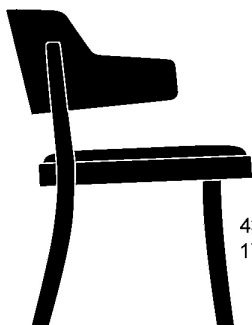

seley 1-425

frédéric dedelley, 2019

Sitz mit Komfortpolsterung, Rücken Formsperrholz,
Polster vorne aufgesetzt, Hinterfüsse und Sitzarge
massiv gebogen

B61, T60, H76, SH43.5

frédéric dedelley, 2019

Assise avec rembourrage de confort, dossier en
contreplaqué moulé rembourré à l'avant, pieds arrière et
cadre de siège en bois massif cintré

L61, P60, H76, HAss43.5

frédéric dedelley, 2019

Upholstered seat, moulded plywood back, upholstered
on the front, rear legs and seat frame solid
bentwood

W61, D60, H76, SH43.5

Varianten / variantes / variants

seley
1-423seley
12-423seley
17-423seley
17-425seley
16-423seley
1-460seley
1-463seley
1-465

Technische Angaben / specifications / specifications

Masse / mesure / measure

61 cm
24 in76 cm
30 in60 cm
23.6 in