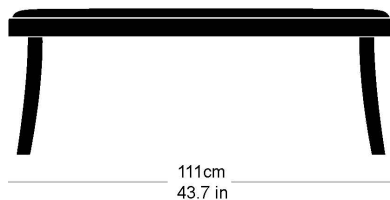

Frédéric Dedelley, 2019

Bench, upholstered seat, legs and seat frame solid
bentwood
W111, D51, SH43.5

Varianten / variantes / variants

seley
1-423seley
1-425seley
12-423seley
17-423seley
17-425seley
1-460seley
1-463seley
1-465

Technische Angaben / specifications / specifications

Masse / mesure / measure

43.5 cm
17.1 in

Gewicht / ponds / weight

7.6 kg 15.2 lb

seley 16-423

Holzarten / types de bois / types of wood

Buche natur HG 520
Natural beech HG 520
Hêtre naturel HG 520