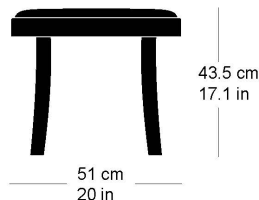

Frédéric Dedelley, 2019

Bench, upholstered seat, legs and seat frame solid
bentwood
W111, D51, SH43.5

Varianten / variantes / variants

seley
1-423seley
1-425seley
12-423seley
17-423seley
17-425seley
1-460seley
1-463seley
1-465

Technische Angaben / specifications / specifications

Masse / mesure / measure

43.5 cm
17.1 in

Gewicht / ponds / weight

7.6 kg 15.2 lb

seley 16-423

Holzarten / types de bois / types of wood

Buche natur HG 520
Natural beech HG 520
Hêtre naturel HG 520