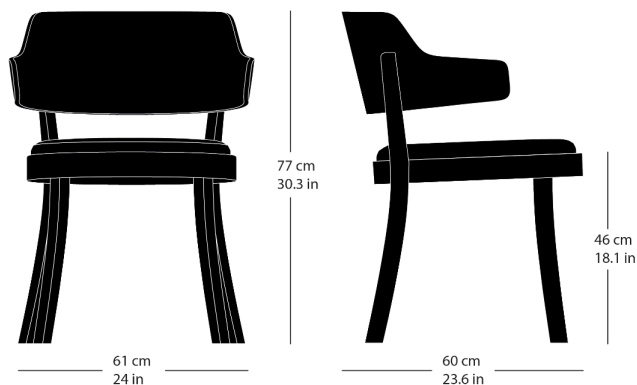

**seley 1-463**

Frédéric Dedelley, 2019

Sitz mit Komfortpolsterung, Rücken Formsperrholz,  
Hinterfüsse und Sitzzarge massiv gebogen  
B61, T60, H77, SH46

Frédéric Dedelley, 2019

Siège avec rembourrage de confort, dossier en  
contreplaqué moulé et pieds arrière et armature du siège  
en bois massif courbé  
L61, P60, H77, HAss46

Frédéric Dedelley, 2019

Upholstered seat, moulded plywood back, rear legs and  
seat frame solid bentwood  
W61, D60, H77, SH46

## Masse / mesure / measure

Gewicht / ponds / weight

7.3 kg 14.6 lb

**seley 1-463**