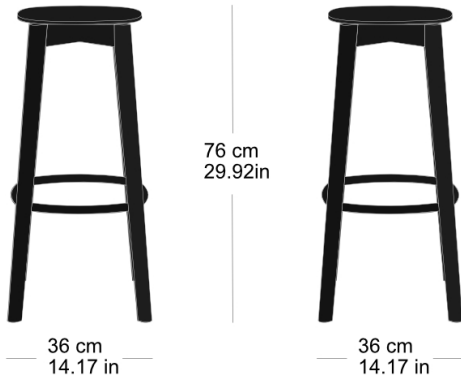

imma
4-050

imma
4-050a

imma
4-053

imma
4-053a

Technische Angaben / specifications / specifications

Masse / mesure / measure

Gewicht / ponds / weight

3.8 kg 7.6 lb