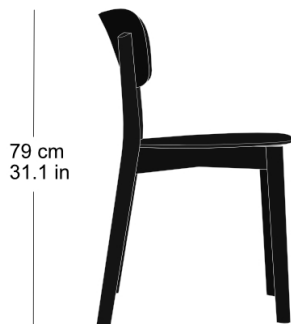

## Varianten / variantes / variants

imma  
4-050

imma  
4-050a

imma  
4-053a

imma  
11-050

imma  
11-040

imma  
11-043

imma  
11-033

## Masse / mesure / measure

48 cm  
18.89 in

79 cm  
31.1 in

46 cm  
18.11 in

51 cm  
20.07 in

Gewicht / poids / weight 4.0 kg 8.0 lb

Polsterung / rembourrage /  
upholstery ja / oui / yes

**imma 4-053**