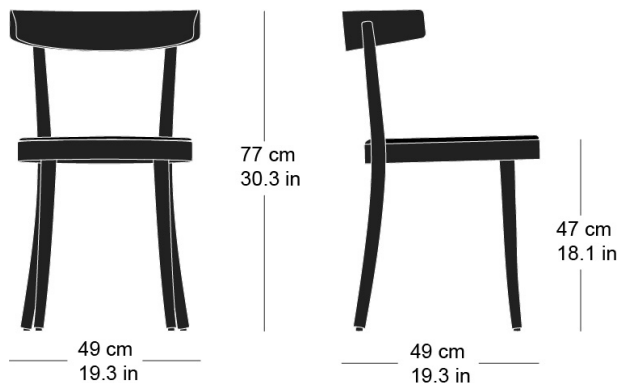

## Varianten / variantes / variants

select  
1-370

select  
1-376

## Masse / mesure / measure

Gewicht / ponds / weight 4.8 kg 9.6 lb

Polsterung / rembourrage / upholstery ja / oui / yes

**select 1-373**