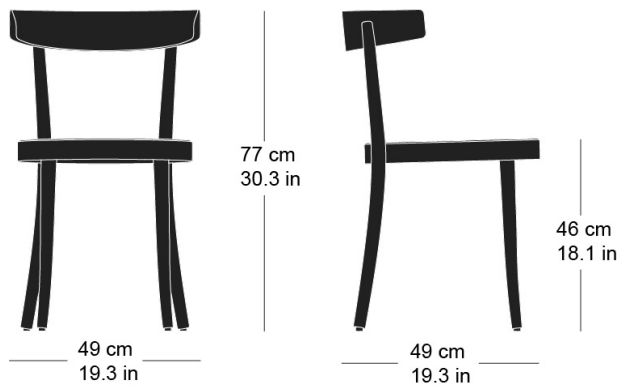

## Varianten / variantes / variants

select  
1-370

select  
1-373

## Masse / mesure / measure

Gewicht / ponds / weight

3.8 kg 7.6 lb

**select 1-376**