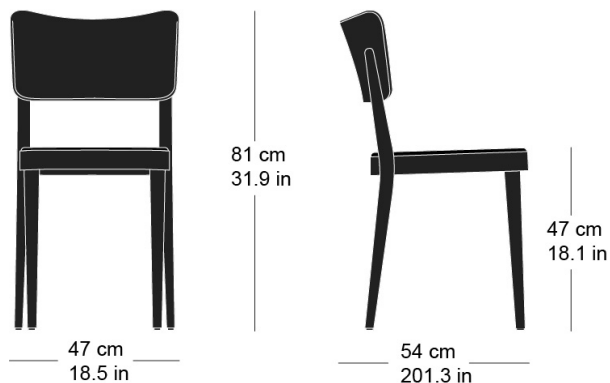

stapel 1-683

Werkentwurf, 1949

Sitz gepolstert, Rücken Formsperrholz, Hinterfüsse und Sitzzarge massiv gebogen, stapelbar, Reihenverbindung möglich

B417, T54, H81, SH47

Werkentwurf, 1949

Assise rembourrée, dossier en contreplaqué moulé, pieds, cadre du siège en bois massif cintré, empilable, système d'accouplement en option

L47, P54, H81, HAss47

Werkentwurf, 1949

Upholstered seat, moulded plywood back, rear legs and seat frame of solid bentwood, stackable, stackable, optional row connector

W47, D54, H81, SH47

Varianten / variantes / variants

stapel
1-680

Technische Angaben / specifications / specifications**Masse / mesure / measure**

Gewicht / poids / weight 5.1 kg 10.2 lb

Polsterung / rembourrage / upholstery ja / oui / yes

Reihenverbindung / accouplement / mating system ja / oui / yes