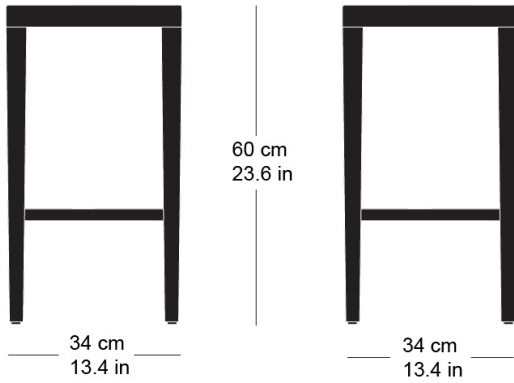

## miro hocker 11-560

Technische Angaben / specifications / specifications  
Masse / mesure / measure

Gewicht / ponds / weight 3.6 kg 7.2 lb

**miro hocker 11-560**