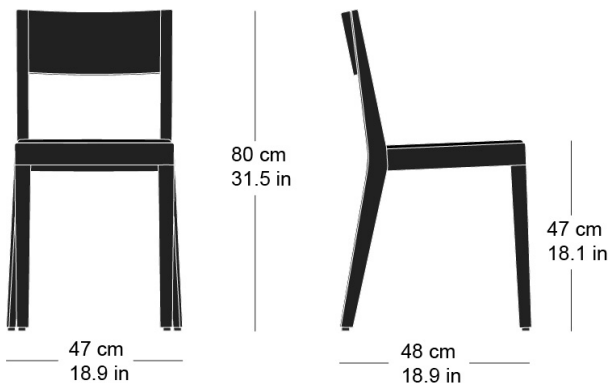

miro 6-403

Hannes Wettstein, 1999

Sitz gepolstert, Hinterfüsse und Rücken massiv gebogen, stapelbar, Reihenverbindung möglich
B47, T48, H80, SH47

Hannes Wettstein, 1999

Hannes Wettstein, 1999 Assise rembourrée, dossier et pieds arrière en bois massif cintré, empilable, système d'accouplement en option
L47, P48, H80, HAss47

Hannes Wettstein, 1999

Upholstered seat, rear legs and back of solid bentwood, stackable, optional row connector
W47, D48, H80, SH47

Varianten / variantes / variants

miro
6-400

miro
6-400a

miro
6-403a

miro
11-560

miro
11-580

Technische Angaben / specifications / specifications

Masse / mesure / measure

Gewicht / poids / weight 4.8 kg 9.6 lb

Polsterung / rembourrage / upholstery ja / oui / yes

Reihenverbindung / accouplement / mating system ja / oui / yes