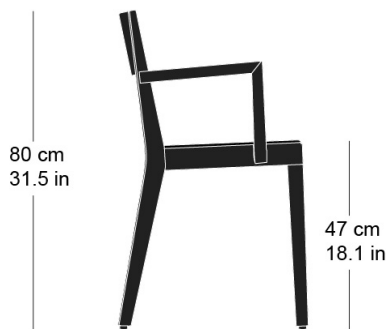

miro 6-403a

Hannes Wettstein, 1999

Sitz gepolstert, Hinterfüsse und Rücken massiv gebogen, stapelbar, Reihenverbindung möglich
B54, T48, H80, SH47, ALH68

Hannes Wettstein, 1999

Assise rembourrée, dossier et pieds arrière en bois massif cintré, empilable, système d'accouplement en option
L54, P48, H80, HAss47, HAcc68

Hannes Wettstein, 1999

Upholstered seat, rear legs and back solid bentwood, stackable, optional row connector
W54, D48, H80, SH47, ALH68

Varianten / variantes / variants

miro
6-400

miro
6-400a

miro
6-403

miro
6-406

miro
6-406a

miro
11-560

miro
11-580

Technische Angaben / specifications / specifications

Masse / mesure / measure

54cm
21.3 in

80 cm
31.5 in

47 cm
18.1 in

48 cm
18.9 in

Gewicht / poids / weight 5.4 kg 10.8 lb

Polsterung / rembourrage / upholstery ja / oui / yes

Reihenverbindung / accouplement / mating system ja / oui / yes

Stapelung / empilage / stacking 4 Stühle / chaises / chairs