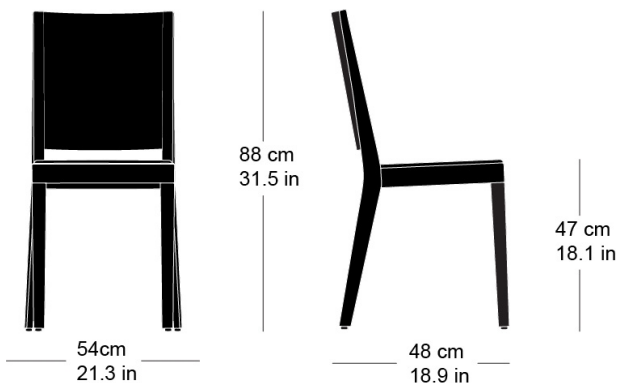

miro
6-400a

miro
6-403

miro
6-403a

miro
6-406a

miro
11-560

miro
11-580

Technische Angaben / specifications / specifications

Masse / mesure / measure

Gewicht / poids / weight 5.7 kg 11.4 lb

Polsterung / rembourrage / upholstery ja / oui / yes

Stapelung / empilage / stacking 5 Stühle / chaises / chairs

miro montreux 6-406

Holzarten / types de bois / types of wood