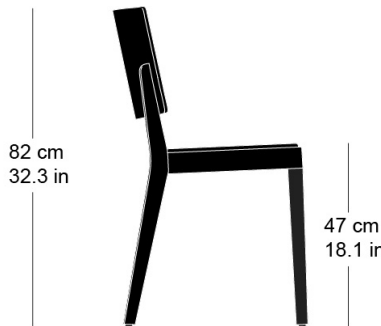

**status 6-413**

Hannes Wettstein, 1999

Sitz gepolstert, Rücken Formsperrholz, Hinterfüsse massiv gebogen, stapelbar, Reihenverbindung möglich  
B50, T51, H82, SH47

Hannes Wettstein, 1999

Assise rembourrée, dossier en contreplaqué moulé, pieds arrière en bois massif cintré, empilable, système d'accouplement en option  
L50, P51, H82, HAss47

Hannes Wettstein, 1999

Upholstered seat, moulded plywood back, rear legs solid bentwood, stackable, optional row connector  
W50, D51, H82, SH47

## Varianten / variantes / variants

status  
6-410

status  
6-410a

status  
6-413a

status  
6-415

status  
6-415a

## Masse / mesure / measure

50 cm  
19.7 in

82 cm  
32.3 in

47 cm  
18.1 in

Gewicht / poids / weight 5.5 kg 11.0 lb

Polsterung / rembourrage / upholstery ja / oui / yes

Reihenverbindung / accouplement / mating system ja / oui / yes