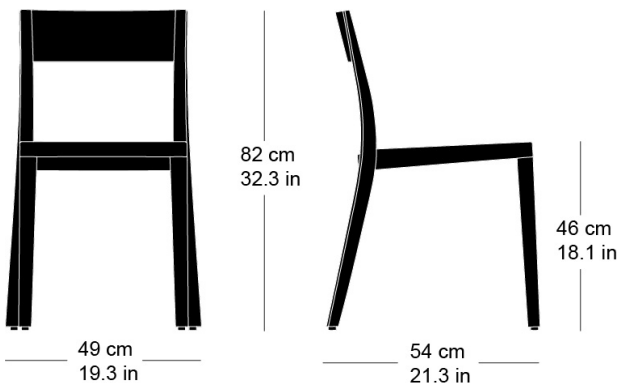

**lyra scena 6-570**

Hannes Wettstein, 2007

Sitz Formsperrholz, Rücken und Hinterfüsse massiv gebogen, stapelbar, Reihenverbindung möglich  
B49, T54, H82, SH46

Hannes Wettstein, 2007

Assise en multiplis, dossier et pieds arrière en bois massif cintré, empilable, système d'accouplement en option  
L49, P54, H82, HAss46

Hannes Wettstein, 2007

Moulded plywood seat, back and rear legs solid bentwood, stackable, optional row connector  
W49, D54, H82, SH46

Varianten / variantes / variants

lyra scena  
6-573

Technische Angaben / specifications / specifications

Masse / mesure / measure

Gewicht / ponds / weight 4.2 kg 8.4 lb

Reihenverbindung /  
accouplement / mating system ja / oui / yes

Stapelung / empilage / stacking 7 Stühle / chaises / chairs

**lyra szena 6-570**