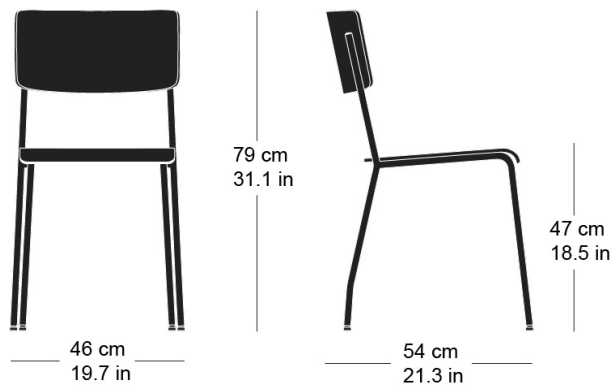

**forum II 8-640**

Factory design, 1960

Sitz und Rücken Formsperrholz, Metallgestell verchromt, unsichtbar befestigt, stapelbar, Reihenverbindung möglich

B46, T54, H81, SH47

Factory design, 1960

Assise et dossier en contreplaqué moulé, fixation invisible du dossier, châssis en acier chromé, empilable, système d'accouplement en option

L46, P54, H81, HAss47

Factory design, 1960

Moulded plywood seat and back, chrome-plated metal frame, invisibly attached, stackable, optional row connector

W46, D54, H81, SH47

**Technische Angaben / specifications / specifications**

Masse / mesure / measure

Gewicht / ponds / weight 5.3 kg 10.6 lb

Reihenverbindung /  
accouplement / mating system ja / oui / yes

Stapelung / empilage / stacking 9 Stühle / chaises / chairs

**forum II 8-640**