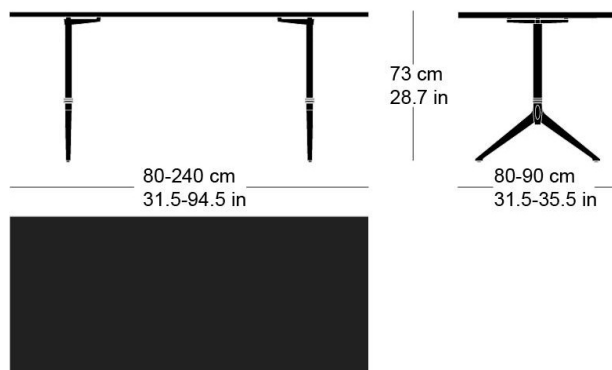

epoc t-1005

Factory design, 1932

Tischblatt und Kanten nach Mass in Massivholz, Füsse aus Gusseisen anthrazit lackiert und mit Original-Schriftzug versehen, verstellbare Boden-Gleiter, Tischblatt mit Gratleisten, 30mm stark, Fussbreite: 55cm
Tischhöhe: 73cm

Factory design, 1932

Plateau et contours de table en bois massif, sur mesure, pieds en fonte laqués anthracite avec lettrage original, patins réglables, plateau avec profilés d'arrêt, épaisseur 30mm, largeur des pieds 55cm, hauteur de table 73cm.

Factory design, 1932

Table top and edges made to measure in solid wood, cast iron legs with anthracite painted finish with original lettering, adjustable floor sliders, table top with dovetail battens, 30mm thick, leg width: 55cm
Table height: 73cm

Varianten / variantes / variants

epoc
t-1006r

epoc
t-1006q

Technische Angaben / specifications / specifications

Masse / mesure / measure

Gleiter justierbar / patins
réglables / adjustable glides

ja / oui / yes