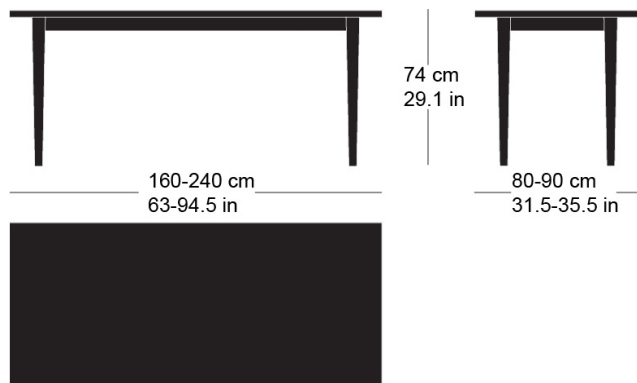

**sigma t-1560**

Factory design, 1944

Massivholztisch nach Mass (auch quadratisch und rund),  
Blattdicke 24mm, Tischunterkante: 63.5cm  
Tischhöhe: 74cm

Factory design, 1944

Table en bois massif sur mesure (formes carrées ou  
rondes également disponibles), épaisseur du plateau  
24mm, bord inférieur de la table 63.5cm, hauteur de table  
74cm.

Factory design, 1944

Solid wood table made to measure (square and round  
also available), table top thickness 24mm, table lower  
edge: 63.5cm  
Table height: 74cm

## Technische Angaben / specifications / specifications

Masse / mesure / measure

**sigma t-1560**

Holzarten / types de bois / types of wood

Belag / revêtement / surface

Natural beech	HG 520
Buche natur	HG 520
Hêtre naturel	HG 520