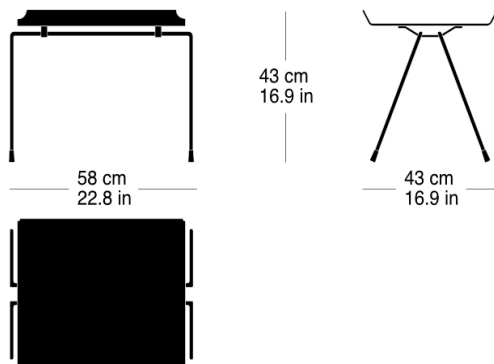

**stapeltischchen t-7030**

Hans Bellmann, 1954

Beistelltisch Formsperrholz, Metallgestell schwarz matt,  
stapelbar. Länge: 58cm; Breite: 43cm;  
Tischhöhe: 43cm

Hans Bellmann, 1954

Table d'appoint en contreplaqué moulé, support  
métallique noir mat, empilable. Longueur 58cm, largeur  
43cm, hauteur de table 43cm.

Hans Bellmann, 1954

Moulded plywood side table, black matte metal frame,  
easy to stack. Longueur: 58cm; Largeur: 43cm;  
Table height: 43cm

**Technische Angaben / specifications / specifications**

Masse / mesure / measure

Gewicht / poids / weight

4.3 kg 8.6 lb

Gleiter / patins / glides

Kunststoff / plastique /  
plastic

**stapeltischchen t-7030**