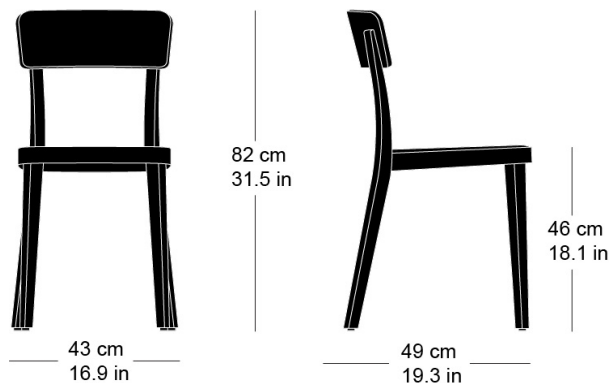

icon 1-340

Studio Hannes Wettstein, 2012
Sitz 3D-Formsperrholz, Rücken, Hinterfüsse und
Sitzzarge massiv gebogen
B43, T49, H82, SH46

Studio Hannes Wettstein, 2012
Assise en multiplis en 3D, dossier, pieds arrière et cadre
du siège en bois massif cintré
L43, P49, H82, HAss46

Studio Hannes Wettstein, 2012
3D moulded plywood seat, back, rear legs and seat frame
of solid bentwood
W43, D49, H82, SH46

Varianten / variantes / variants

icon
1-343

Technische Angaben / specifications / specifications

Masse / mesure / measure

Gewicht / ponds / weight 4.2 kg 8.4 lb

icon 1-340

Holzarten / types de bois / types of wood

Beech natural BN 000 AM
Buche natur BN 000 AM
Hêtre naturel BN 000 AM

Beech anthracite BB 200 SG
Buche anthrazit BB 200 SG
Hêtre anthracite BB 200 SG