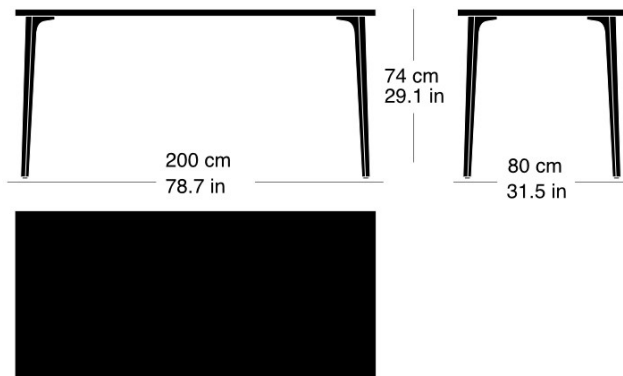

Technische Angaben / specifications / specifications

Masse / mesure / measure