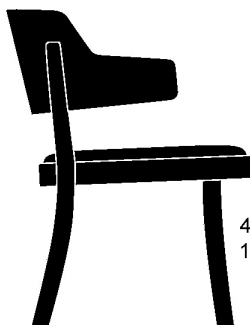

seley 1-425

frédéric dedelley, 2019

Sitz mit Komfortpolsterung, Rücken Formsperrholz,
Polster vorne aufgesetzt, Hinterfüsse und Sitzzarge
massiv gebogen

B61, T60, H76, SH43.5

frédéric dedelley, 2019

Assise avec rembourrage de confort, dossier en
contreplaqué moulé rembourré à l'avant, pieds arrière et
cadre de siège en bois massif cintré

L61, P60, H76, HAss43.5

frédéric dedelley, 2019

Upholstered seat, moulded plywood back, upholstered
on the front, rear legs and seat frame solid
bentwood

W61, D60, H76, SH43.5

Varianten / variantes / variants

seley
1-423seley
12-423seley
17-423seley
17-425seley
16-423

Technische Angaben / specifications / specifications

Masse / mesure / measure

61 cm
24 in76 cm
30 in43.5 cm
17.1 in60 cm
23.6 in

Gewicht / ponds / weight