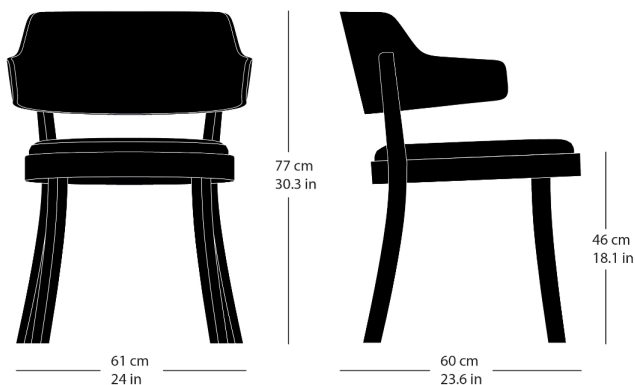

Technische Angaben / specifications / specifications

Masse / mesure / measure

Gewicht / ponds / weight

7.3 kg 14.6 lb