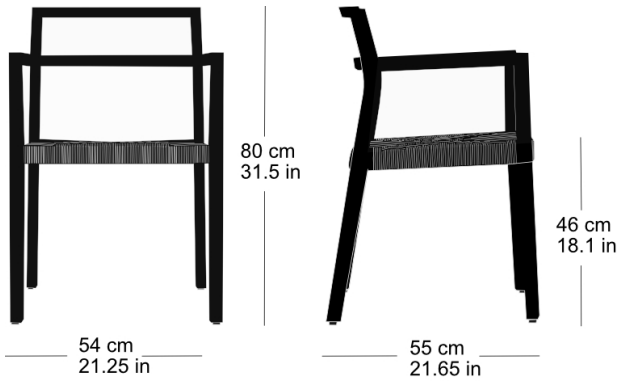

dom
17-900

dom
17-910

dom
6-815

dom
6-825

dom
11-900

dom
11-906

dom
11-900r

dom
11-906r

dom 6-906a

Technische Angaben / specifications / specifications

Masse / mesure / measure

Gewicht / ponds / weight 7 kg 14.0 lb

Stapelung / empilage / stacking 5 Stühle / chaises / chairs

dom 6-906a

Holzarten / types de bois / types of wood