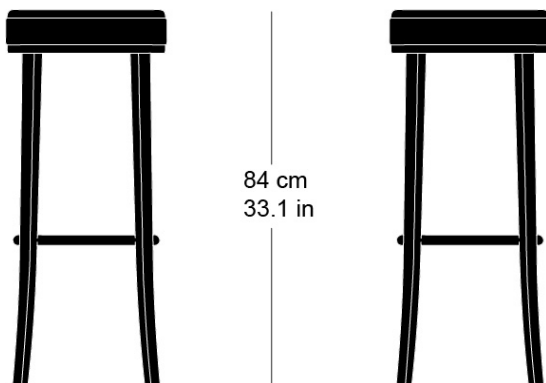

**omega bar stool 11-853**

Cactory design, 1925

Sitz gepolstert, Sitzrahmen und Füsse massiv gebogen,  
Fussring Stahlrohr verchromt  
Sitzhöhe: 84cm

Cactory design, 1925

Assise rembourrée, pieds et cadre du siège en bois  
massif cintré, repose-pieds en acier chromé  
Hauteur du siège: 84cm

Cactory design, 1925

Upholstered seat, seat frame and legs solid bentwood,  
leg ring chrome-plated  
Seat height: 84cm

**Technische Angaben / specifications / specifications**

Masse / mesure / measure

Gewicht / ponds / weight 6 kg 12.0 lb