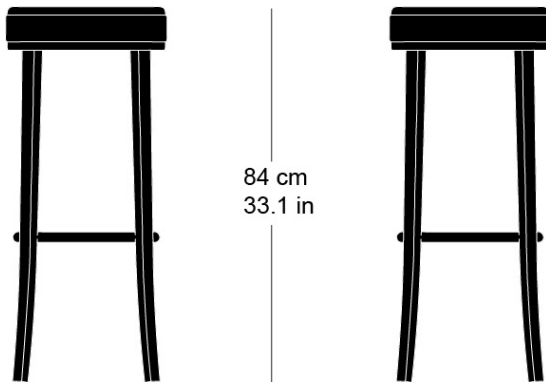

**omega bar stool 11-853**

Cactory design, 1925

Sitz gepolstert, Sitzrahmen und Füsse massiv gebogen,  
Fussring Stahlrohr verchromt  
Sitzhöhe: 84cm

Cactory design, 1925

Assise rembourrée, pieds et cadre du siège en bois  
massif cintré, repose-pieds en acier chromé  
Hauteur du siège: 84cm

Cactory design, 1925

Upholstered seat, seat frame and legs solid bentwood,  
leg ring chrome-plated  
Seat height: 84cm

**Technische Angaben / specifications / specifications**

Masse / mesure / measure

Gewicht / ponds / weight 6 kg 12.0 lb