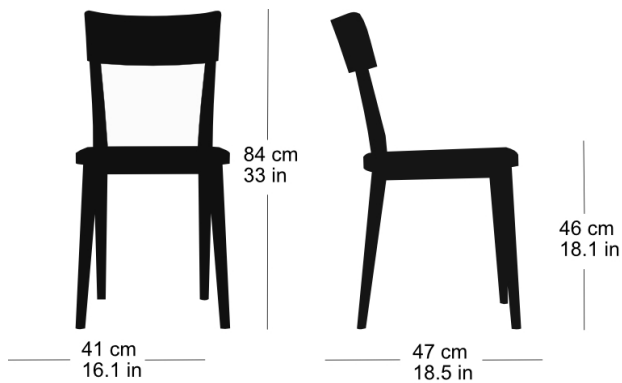

honett 9-700

Blocher Partners, 2022

Sitz massiv 3cm, Hinterfüsse und Rücken massiv
gebogen, Füsse gedrechselt

B 41, T 47, H 84, SH 46

Blocher Partners, 2022

Assise massif 3cm, dossier et pieds arrière en bois massif
cintré, pieds tournés

L 41, P 47, H 84, Hass 46

Blocher Partners, 2022

Seat solid 3cm, rear legs and back solid bentwood,
turned legs

W 41, D 47, H 84, SH 46

Varianten / variantes / variants

honett
16-700honett
11-700

Technische Angaben / specifications / specifications

Masse / mesure / measure

Gewicht / ponds / weight

6 kg 12.0 lb

honett 9-700

Holzarten / types de bois / types of wood

Natural beech HG 520
Buche natur HG 520
Hêtre naturel HG 520

Anthracite beech HG 200
Buche anthrazit HG 200
Hêtre anthracite HG 200