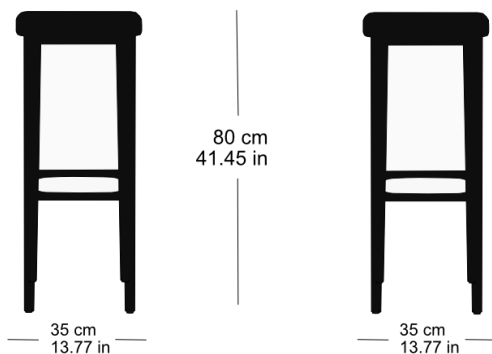

Blocher Partners, 2022
Seat solid 3cm, feet turned,
foot ring black cast iron, anthracite lacquered
with original lettering
W 35, SH 80

Varianten / variantes / variants

honett
9-700

honett
16-700

Technische Angaben / specifications / specifications

Masse / mesure / measure

Gewicht / ponds / weight 7.7 kg 15.4 lb

honett 11-700

Holzarten / types de bois / types of wood

Natural beech HG 520
Buche natur HG 520
Hêtre naturel HG 520

Anthracite beech HG 200
Buche anthrazit HG 200
Hêtre anthracite HG 200