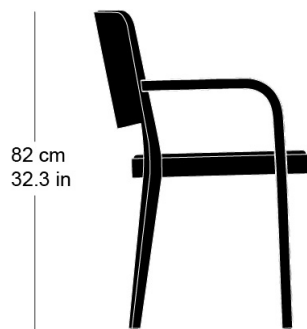

L51, P57, H82, HAss47, HAcc67.5

Max Ernst Haefeli, 1926

Upholstered seat, moulded plywood back, rear legs, seat  
frame and armrest solid bentwood

W51, D57, H82, SH47, ALH67.5

**Varianten / variantes / variants**

haefeli  
1-790

haefeli  
1-790a

haefeli  
1-793

haefeli  
1-795

haefeli  
1-795a

**Technische Angaben / specifications / specifications****Masse / mesure / measure**

51 cm  
20.1 in

82 cm  
32.3 in

47 cm  
18.1 in

Gewicht / ponds / weight

5.8 kg 11.6 lb

Polsterung / rembourrage /  
upholstery

ja / oui / yes

**haefeli 1-793a**