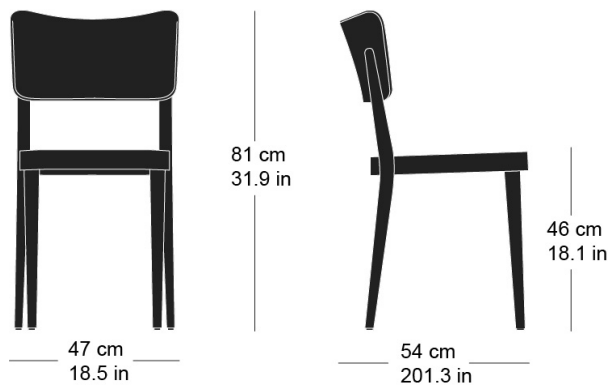

**stapel 1-680**

Factory design, 1949

Sitz und Rücken Formsperrholz, Hinterfüsse und Sitzzarge massiv gebogen, stapelbar, Reihenverbindung möglich

B47, T54, H81, SH46

Factory design, 1949

Assise et dossier en contreplaqué moulé, pieds, cadre du siège en bois massif cintré, empilable, système d'accouplement en option

L47, P54, H81, HAss46

Factory design, 1949

Moulded plywood seat and back, rear legs and seat frame of solid bentwood, stackable, stackable, optional row connector

W47, D54, H81, SH46

## Masse / mesure / measure

Gewicht / ponds / weight 4.4 kg 8.8 lb

Reihenverbindung /  
accouplement / mating system ja / oui / yes

Stapelung / empilage / stacking 5 Stühle / chaises / chairs