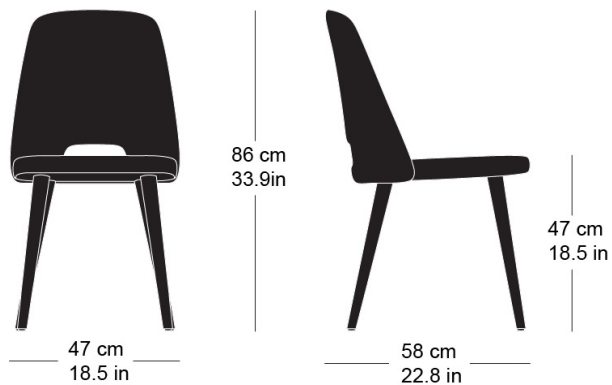

L47, P58, H86, HAss47

Factory design, 1956

Upholstered chair, seat and back with comfort upholstery,
turned legs

W47, D58, H86, SH47

Technische Angaben / specifications / specifications

Masse / mesure / measure

Gewicht / ponds / weight

6.3 kg 12.6 lb

Polsterung / rembourrage /
upholstery

ja / oui / yes

diva 5-154

Holzarten / types de bois / types of wood

Natural beech HG 520
Buche natur HG 520
Hêtre naturel HG 520