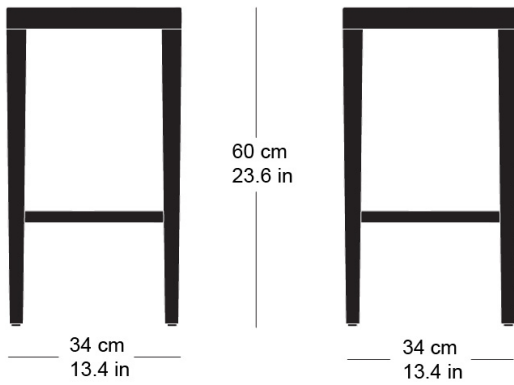

## miro stool 11-560

Technische Angaben / specifications / specifications

Masse / mesure / measure

Gewicht / ponds / weight

3.6 kg 7.2 lb