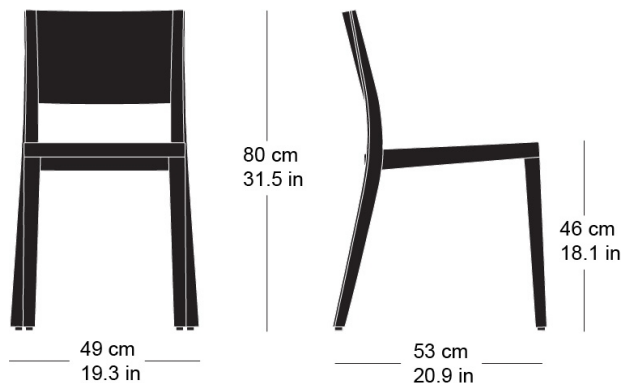

Technische Angaben / specifications / specifications

Masse / mesure / measure

Gewicht / poids / weight   4.3 kg   8.6 lb

Reihenverbindung /
accouplement / mating system   ja / ja / ja

Stapelung / empilage / stacking   5 Stühle / chaises / chairs