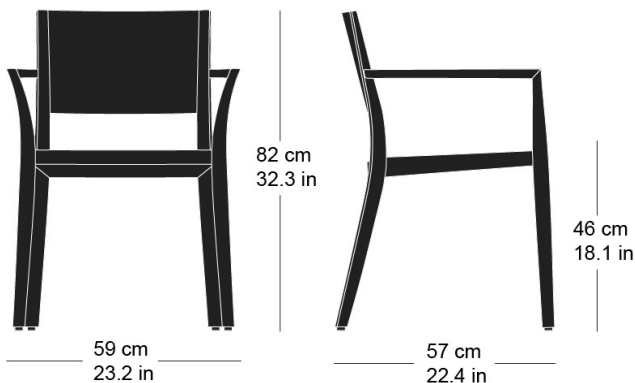

Siège, assise et dossier en contreplaqué moulé, pieds en bois massif cintré, empilable, système d'accouplement en option

L59, P57, H82, HAss46, HAcc67

Hannes Wettstein, 2007

Chair, moulded plywood seat and back, legs and rear cross-brace solid bentwood, stackable, optional row connector

matura
6-596a

Technische Angaben / specifications / specifications

Masse / mesure / measure

Gewicht / ponds / weight 5.6 kg 11.2 lb

Reihenverbindung /
accouplement / mating system ja / oui / yes

Stapelung / empilage / stacking 4 Stühle / chaises / chairs