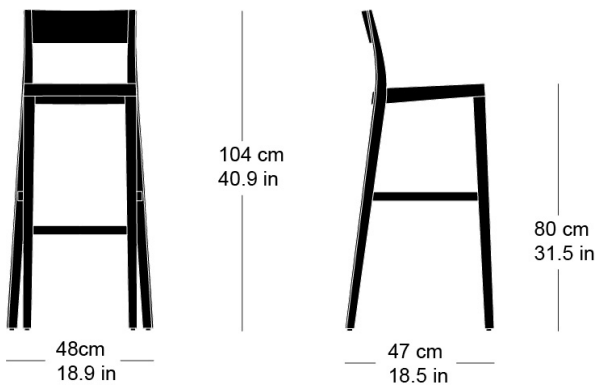

lyra bar stool 11-680

Hannes Wettstein, 2007

Sitz Formsperrholz, Hinterfüsse und Rücken massiv gebogen

B48, T47, H104, SH80

Hannes Wettstein, 2007

Assise en contreplaqué moulé, dossier et pieds arrière en bois massif cintré

L48, P47, H104, HAss80

Hannes Wettstein, 2007

Moulded plywood seat, rear legs and back solid bentwood

W48, D47, H104, SH80

Varianten / variantes / variants

Technische Angaben / specifications / specifications

Masse / mesure / measure

Gewicht / ponds / weight

5.7 kg 11.4 lb

lyra bar stool 11-680

Holzarten / types de bois / types of wood

Natural beech HG 520
Buche natur HG 520
Hêtre naturel HG 520

Anthracite beech HG 200
Buche anthrazit HG 200
Hêtre anthracite HG 200