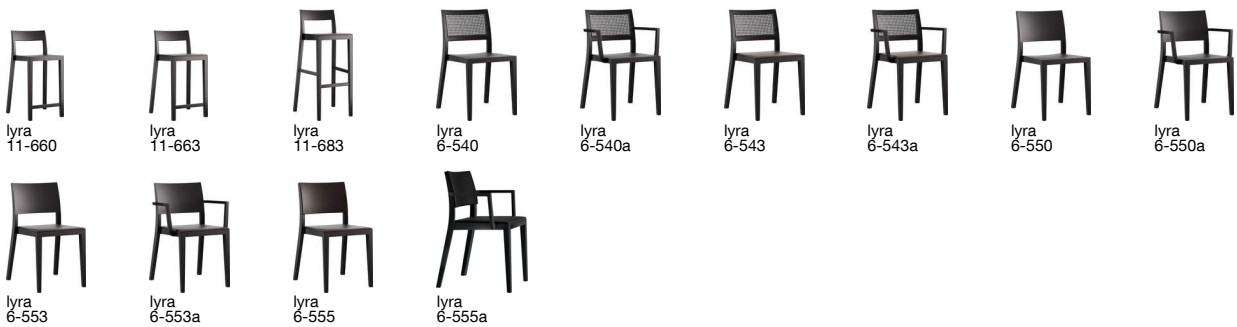

lyra bar stool 11-680

Hannes Wettstein, 2007

Sitz Formsperrholz, Hinterfüsse und Rücken massiv gebogen

B48, T47, H104, SH80

Hannes Wettstein, 2007

Assise en contreplaqué moulé, dossier et pieds arrière en bois massif cintré

L48, P47, H104, HAss80

Hannes Wettstein, 2007

Moulded plywood seat, rear legs and back solid bentwood

W48, D47, H104, SH80

Varianten / variantes / variants

Technische Angaben / specifications / specifications

Masse / mesure / measure

Gewicht / ponds / weight

5.7 kg 11.4 lb

lyra bar stool 11-680

Holzarten / types de bois / types of wood

Natural beech HG 520
Buche natur HG 520
Hêtre naturel HG 520

Anthracite beech HG 200
Buche anthrazit HG 200
Hêtre anthracite HG 200