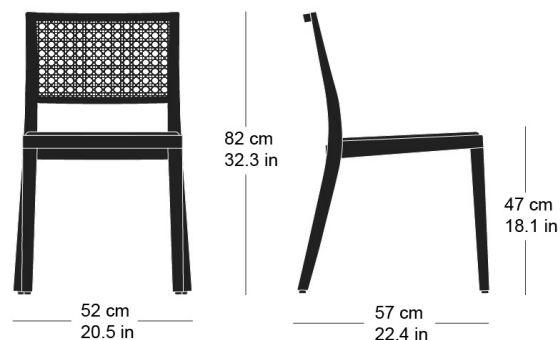

matura mandarin 6-596

Hannes Wettstein, 2007

Sessel, Sitz gepolstert, Rücken Juncgeflecht, Hinterfüsse und Rückenschwinge massiv gebogen, stapelbar, Reihenverbindung möglich
B52, T57, H82, SH47

Hannes Wettstein, 2007

Siège, assise rembourrée, dossier canné, montants de dossier et pieds arrière en bois massif cintré, empilable, système d'accouplement en option
L59, P57, H82, HAss47

Hannes Wettstein, 2007

Chair, upholstered seat, back made of woven cane, rear legs and rear cross-brace solid bentwood, stackable, optional row connector
W52, D57, H82, SH47

Varianten / variantes / variants

matura
6-590

matura
6-590a

matura
6-593

matura
6-593a

matura
6-595

matura
6-595a

matura
6-596a

Technische Angaben / specifications / specifications

Masse / mesure / measure

Gewicht / poids / weight 5.4 kg 10.8 lb

Polsterung / rembourrage / upholstery ja / oui / yes

Reihenverbindung / accouplement / mating system ja / oui / yes