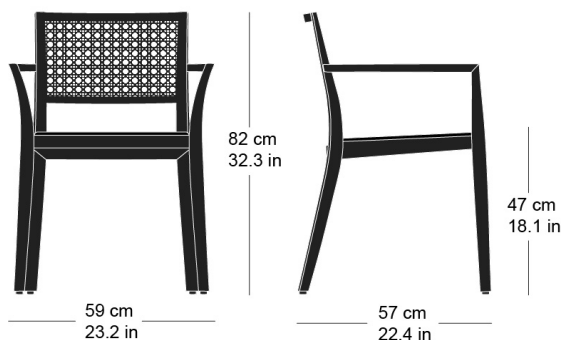

Armchair, upholstered seat, moulded plywood back, upholstered on the front, legs and rear cross-brace solid bentwood, stackable, optional row connector
W59, D57, H82, SH47, ALH67

Varianten / variantes / variants

matura
6-590

matura
6-590a

matura
6-593

matura
6-593a

matura
6-595

matura
6-595a

matura
6-596

Technische Angaben / specifications / specifications

Masse / mesure / measure

| | |
|---|-----------------------------|
| Gewicht / poids / weight | 6.0 kg 12.0 lb |
| Polsterung / rembourrage / upholstery | ja / oui / yes |
| Reihenverbindung / accouplement / mating system | ja / oui / yes |
| Stapelung / empilage / stacking | 4 Stühle / chaises / chairs |