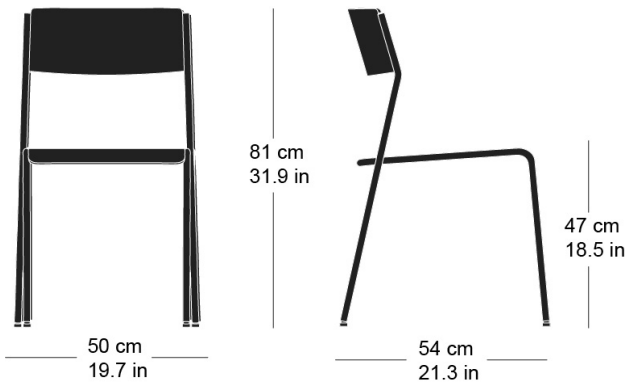

**esposito 8-360**

Urs Esposito, 1998

Sitz und Rücken Formsperrholz, Metallgestell verchromt,  
stapelbar, Reihenverbindung möglich  
B50, T54, H81, SH47

Urs Esposito, 1998

Assise et dossier en contreplaqué moulé, fixation invisible  
du dossier, châssis en acier chromé, empilable, système  
d'accouplement en option  
L50, P54, H81, HAss47

Urs Esposito, 1998

Seat and back moulded plywood, metal frame chrome-  
plated, stackable, optional row connector  
W50, D54, H81, SH47

**Varianten / variantes / variants**

esposito  
8-363

esposito  
8-364

**Technische Angaben / specifications / specifications****Masse / mesure / measure**

Gewicht / poids / weight 5.4 kg 10.8 lb

Reihenverbindung /  
accouplement / mating system ja / oui / yes

Stapelung / empilage / stacking 20 Stühle / chaises / chairs