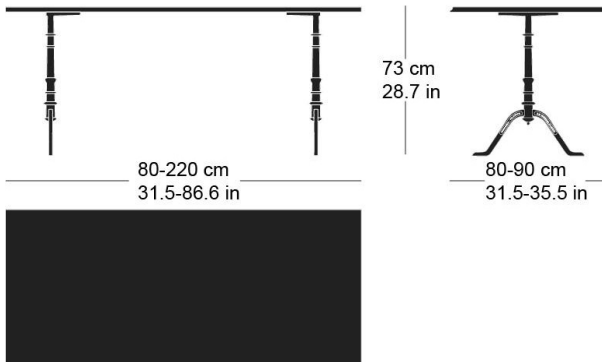

gloria t-1002

Conception d'usine, 1925

Tischblatt und Kanten nach Mass in Massivholz, Füsse aus Gusseisen anthrazit lackiert und mit Original-Schriftzug versehen, verstellbare Boden-Gleiter, Tischblatt mit Gratleisten, 30 mm stark, Fussbreite: 58.5cm
Tischhöhe: 73cm

Conception d'usine, 1925

Plateau et contours de table en bois massif, sur mesure, pieds en fonte laqués anthracite avec lettrage original, patins réglables, plateau de table avec profilés d'arrêt, épaisseur 30 mm, largeur des pieds 58,5cm, hauteur de table 73cm.

Conception d'usine, 1925

Table top and edges made to measure in solid wood, cast iron legs with anthracite painted finish with original lettering, adjustable floor sliders, table top with dovetail battens, 30 mm thick, leg width: 58.5cm
Table height: 73cm

Varianten / variantes / variants

gloria
t-1022

gloria
t-1004r

gloria
t-1004q

Technische Angaben / specifications / specifications

Masse / mesure / measure

Gleiter justierbar / patins
réglables / adjustable glides