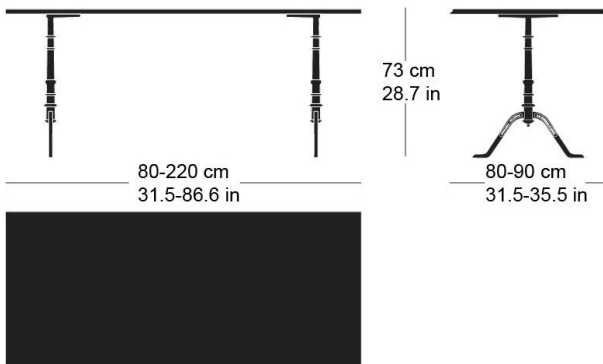

gloria t-1002

Conception d'usine, 1925

Tischblatt und Kanten nach Mass in Massivholz, Füsse aus Gusseisen anthrazit lackiert und mit Original-Schriftzug versehen, verstellbare Boden-Gleiter, Tischblatt mit Gratleisten, 30 mm stark, Fussbreite: 58.5cm
Tischhöhe: 73cm

Conception d'usine, 1925

Plateau et contours de table en bois massif, sur mesure, pieds en fonte laqués anthracite avec lettrage original, patins réglables, plateau de table avec profilés d'arrêt, épaisseur 30 mm, largeur des pieds 58,5cm, hauteur de table 73cm.

Conception d'usine, 1925

Table top and edges made to measure in solid wood, cast iron legs with anthracite painted finish with original lettering, adjustable floor sliders, table top with dovetail battens, 30 mm thick, leg width: 58.5cm
Table height: 73cm

Varianten / variantes / variants

gloria
t-1022

gloria
t-1004r

gloria
t-1004q

Technische Angaben / specifications / specifications

Masse / mesure / measure

Gleiter justierbar / patins
réglables / adjustable glides