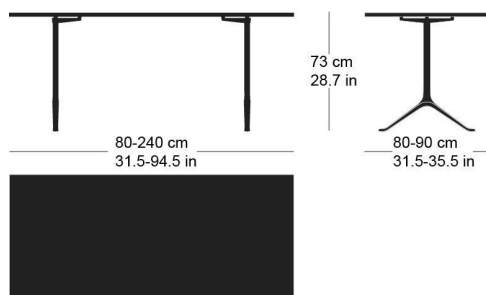

Studio Hannes Wettstein, 2012

Plateau et contours de table en bois massif, sur mesure, pieds en fonte laqués anthracite avec lettrage original, patins réglables, plateau de table avec profilés d'arrêt, épaisseur 30mm, largeur des pieds 61.5cm, hauteur de table 74cm.

Studio Hannes Wettstein, 2012

Table top and edges made to measure in solid wood, cast iron legs with anthracite painted finish with original lettering, adjustable floor sliders, table top with dovetail battens, 30mm thick, leg width: 61.5cm
Table height: 74cm

Varianten / variantes / variants

savoy
t-1014r

savoy
t-1014q

Technische Angaben / specifications / specifications

Masse / mesure / measure

Gleiter justierbar / patins
réglables / adjustable glides

ja / oui / yes