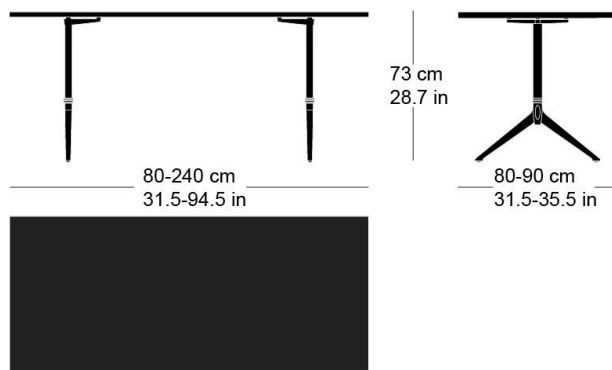

epoc t-1005

Conception d'usine, 1932

Tischblatt und Kanten nach Mass in Massivholz, Füsse aus Gusseisen anthrazit lackiert und mit Original-Schriftzug versehen, verstellbare Boden-Gleiter, Tischblatt mit Gratleisten, 30mm stark, Fussbreite: 55cm
Tischhöhe: 73cm

Conception d'usine, 1932

Plateau et contours de table en bois massif, sur mesure, pieds en fonte laqués anthracite avec lettrage original, patins réglables, plateau avec profilés d'arrêt, épaisseur 30mm, largeur des pieds 55cm, hauteur de table 73cm.

Conception d'usine, 1932

Table top and edges made to measure in solid wood, cast iron legs with anthracite painted finish with original lettering, adjustable floor sliders, table top with dovetail battens, 30mm thick, leg width: 55cm
Table height: 73cm

Varianten / variantes / variants

epoc
t-1006r

epoc
t-1006q

Technische Angaben / specifications / specifications

Masse / mesure / measure

Gleiter justierbar / patins
réglables / adjustable glides

ja / oui / yes