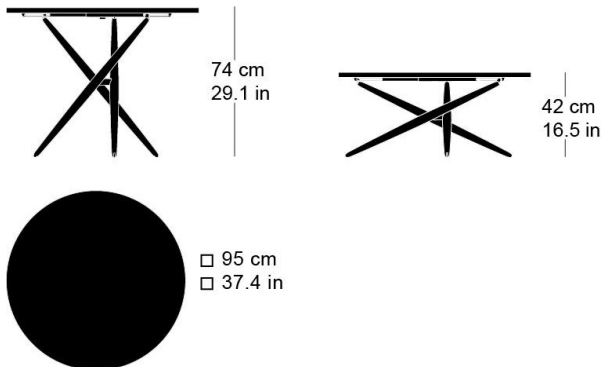

ess.tee.tisch t-6500

Jürg Bally, 1951; Daniel Hunziker 2014
Tischblatt in Linoleum mit Massivholzkante, Durchmesser 95cm, Untergestell in Massivholz höhenverstellbar 42-74cm, zentrale Fussverbindung in Gusseisen anthrazitfarben, Verstellmechanik CNS

Jürg Bally, 1951; Daniel Hunziker 2014
Plateau en linoléum avec bordure en bois massif, diamètre 95cm. Piétement en bois massif, réglable en hauteur de 42 à 74cm. Assemblage central des pieds en fonte anthracite, mécanisme de réglage CNS.

Jürg Bally, 1951; Daniel Hunziker 2014
Table top covered with linoleum and solid wood edge, diameter 95cm, frame in solid wood adjustable 42-74cm. Central foot connection in cast iron, anthracite, adjustment mechanism of stainless steel

Technische Angaben / specifications / specifications

Masse / mesure / measure

Gewicht / ponds / weight 5.5 kg 11.0 lb

ess.tee.tisch t-6500

Holzarten / types de bois / types of wood

Noyer noir naturel	NN 000 AM
Schwarznuss natur	NN 000 AM
Black walnut natural	NN 000 AM